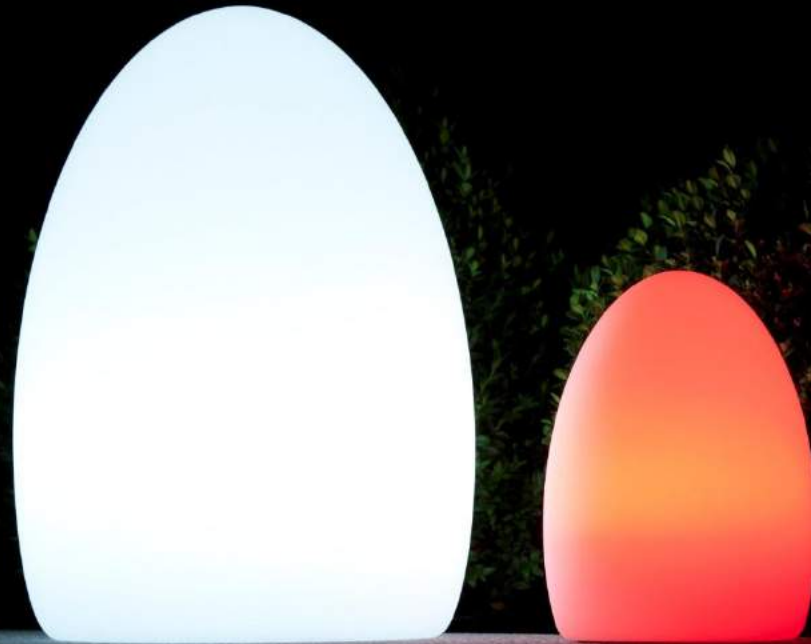

# EGG SMALL / EGG BIG

Small Ø 15,5 cm Höhe 21 cm  
Big Ø 29 cm Höhe 40 cm