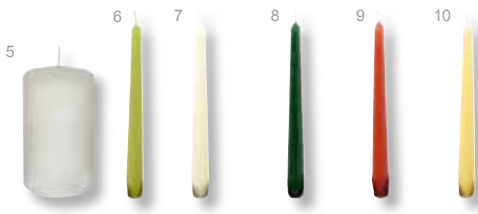

Flora

- Hantessa Serviette 40 x 40 cm
- 1 Flora grün 158 297
- 2 Flora orange 158 298

- Hantessa Tischläufer 0,4 x 40 m
- 3 Sommerwiese grün 179 572
- 4 Summer rot/gelb 179 130

- Stumpen Kerzen, H 11 cm, Ø 7 cm
- 5 weiß 575 270

- Gala Kerzen
- 6 hellgrün 575 196
- 7 weiß 575 159
- 8 dunkelgrün 575 150
- 9 terracotta 575 195
- 10 pastellgelb 575 152

- Hantessa Mitteldecke 80 x 80 cm
- 11 blanco pastellgelb 179 202
- 12 Faltertanz gelb 179 099

Alice

- Hantessa Serviette 40 x 40 cm
- 1 Alice 158 299

- Hantessa Tischläufer 0,4 x 40 m
- 2 blanco braun 179 556

- Slimlight
- 3 frosted mit Einsatz yellow 575 997
- 575 990

- Hantessa Mitteldecke 80 x 80 cm
- 4 blanco braun 179 334

Alice